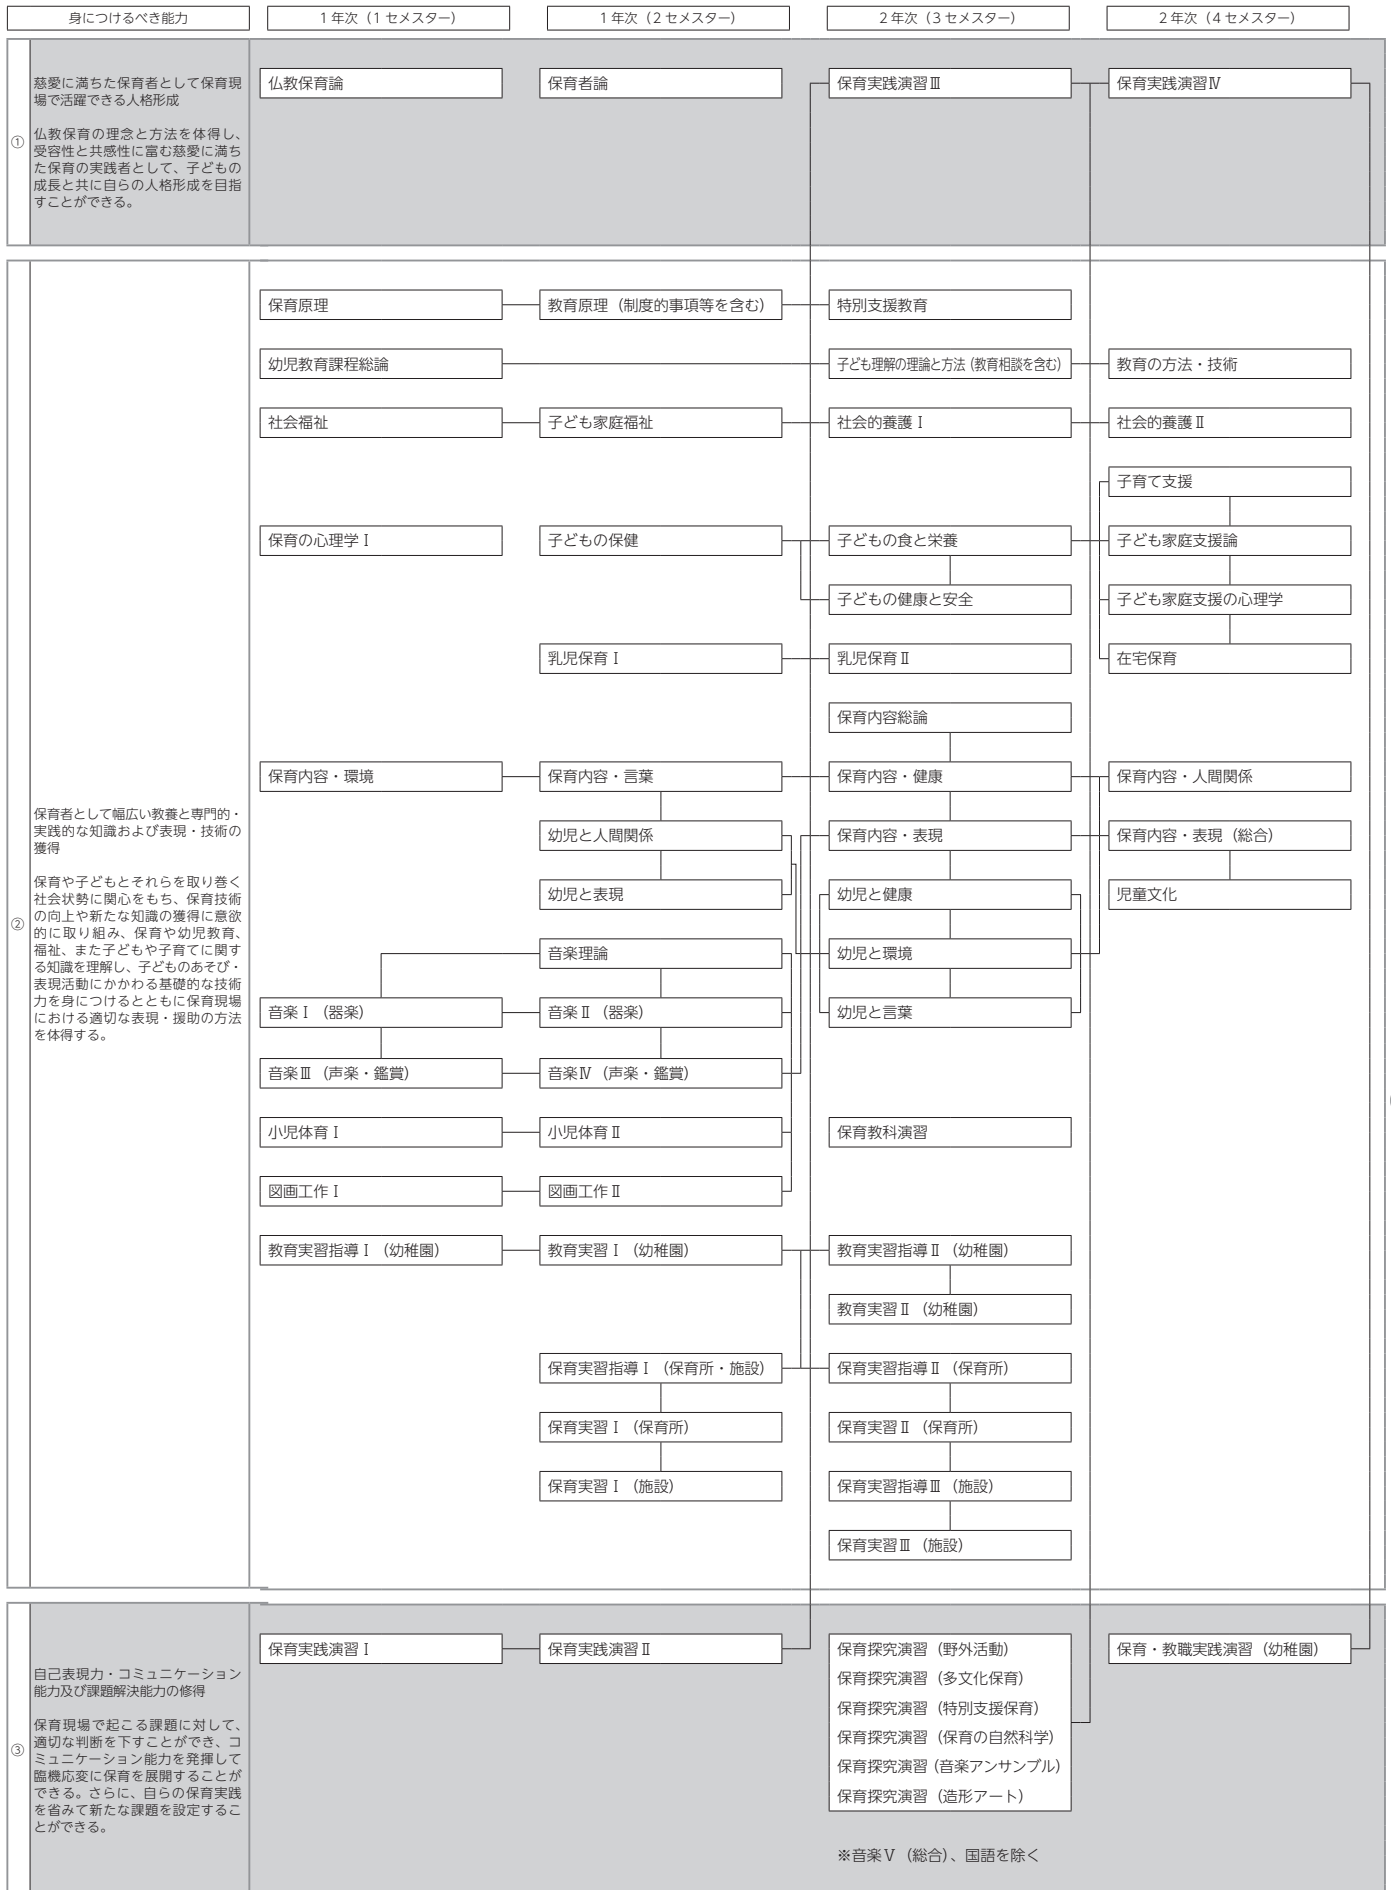

保育科 履修系統図

※カリキュラムポリシー（CP）はP.60・61を参照してください。

教育課程（授業科目一覧・単位数など） 保育科