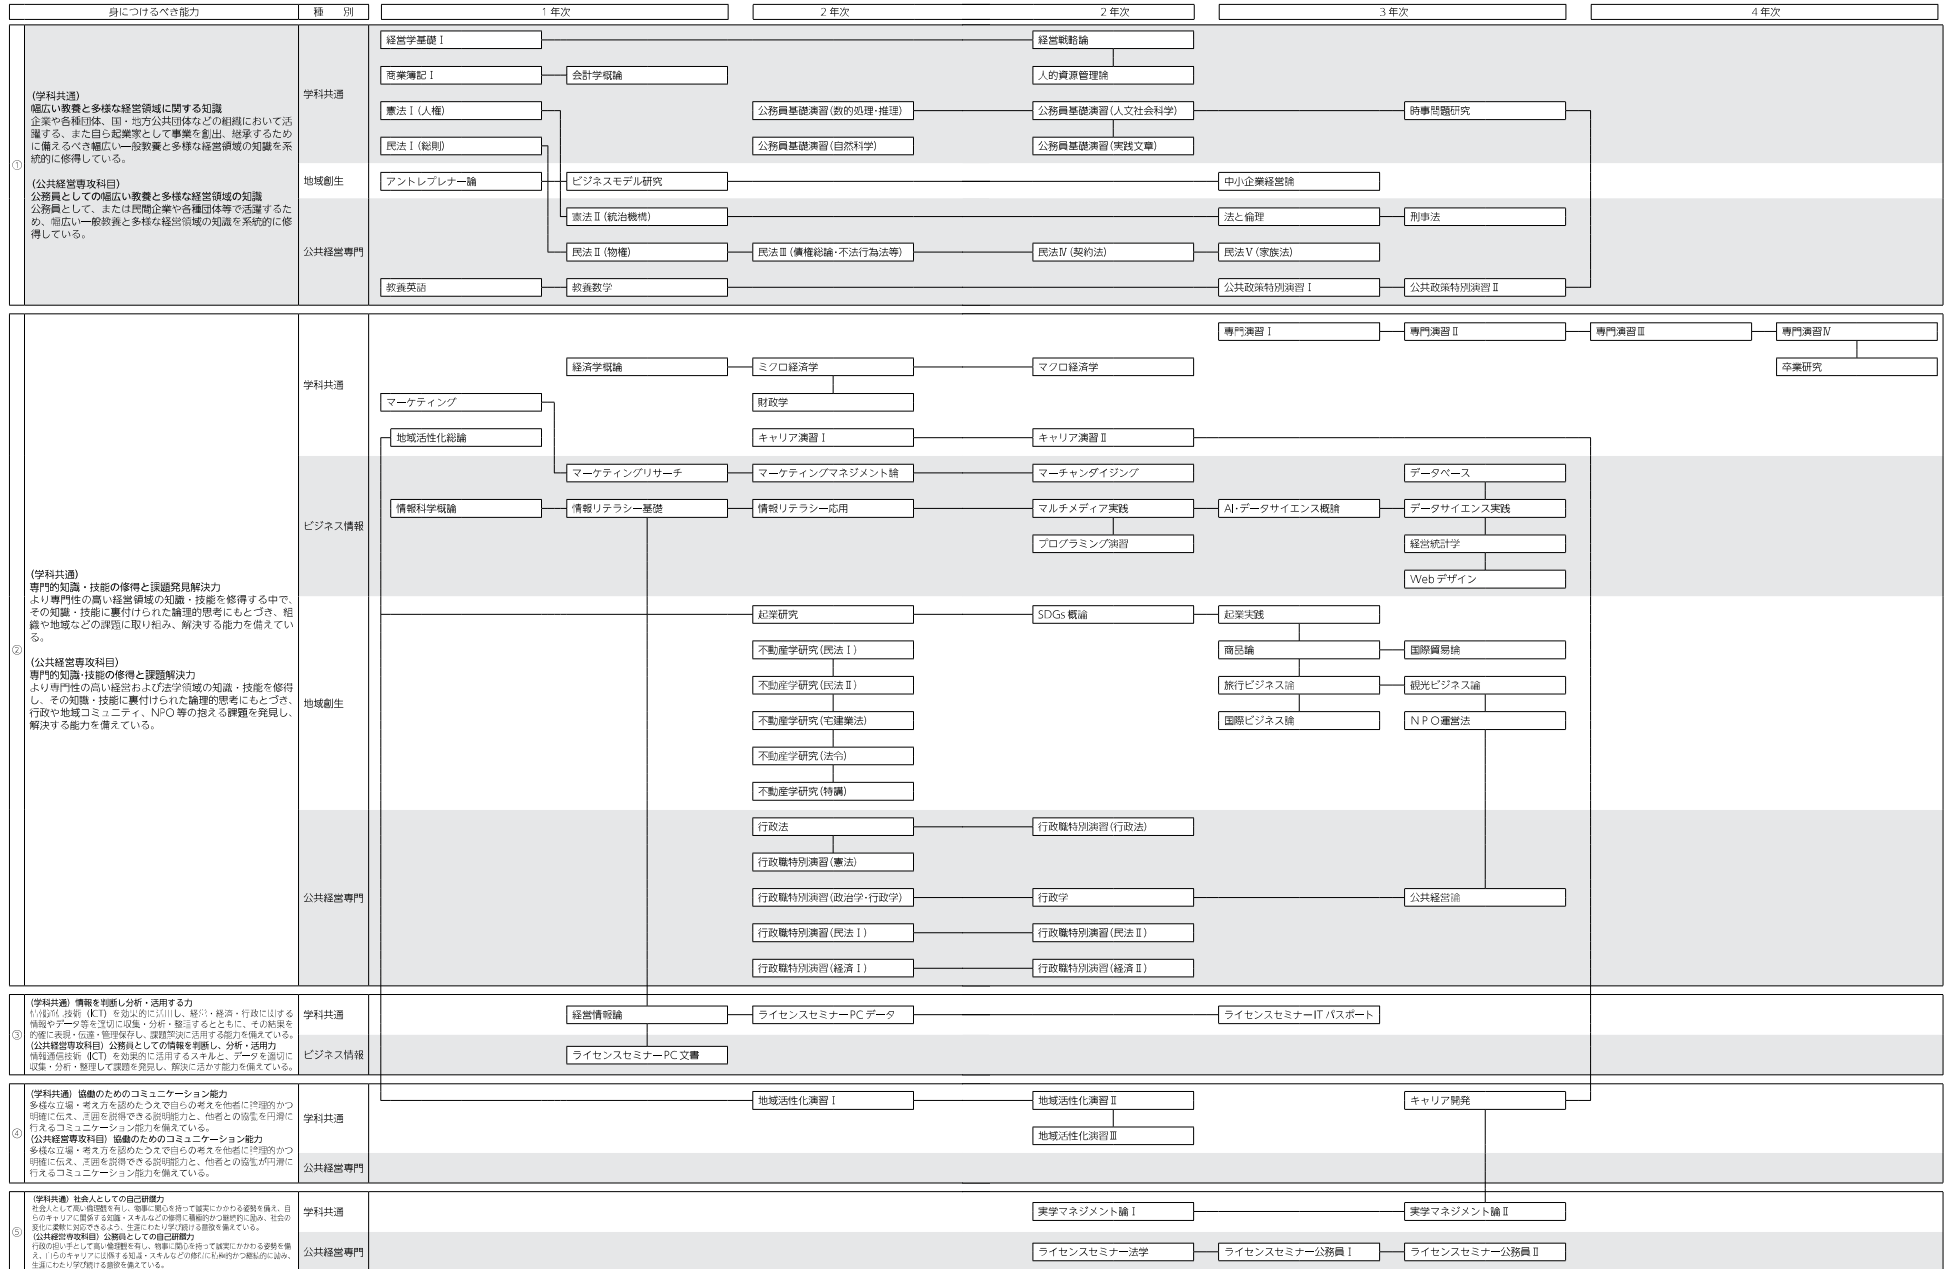

# 経営学部 経営学科 公共経営専攻 履修系統図

※カリキュラムポリシー（CP）はP142を参照してください。

教育課程（授業科目）一覧・単位数など 経営学部 公共経営専攻

教育課程（授業科目）一覧・単位数など 経営学部 公共経営専攻