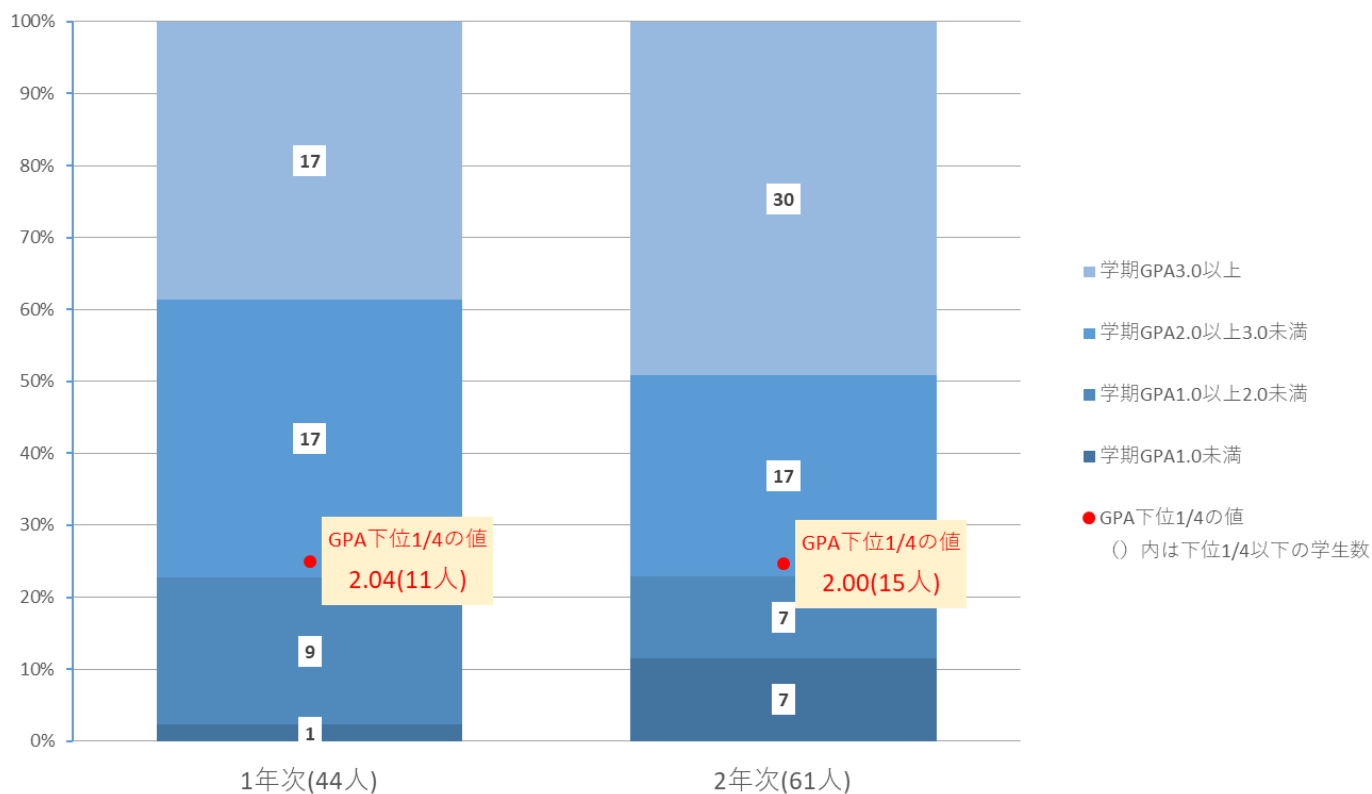

令和6年度 学期 GPA の数値の分布状況(短期大学部)

令和6年度夏学期 保育科 GPAの分布

令和6年度夏学期 ライフデザイン学科 GPAの分布