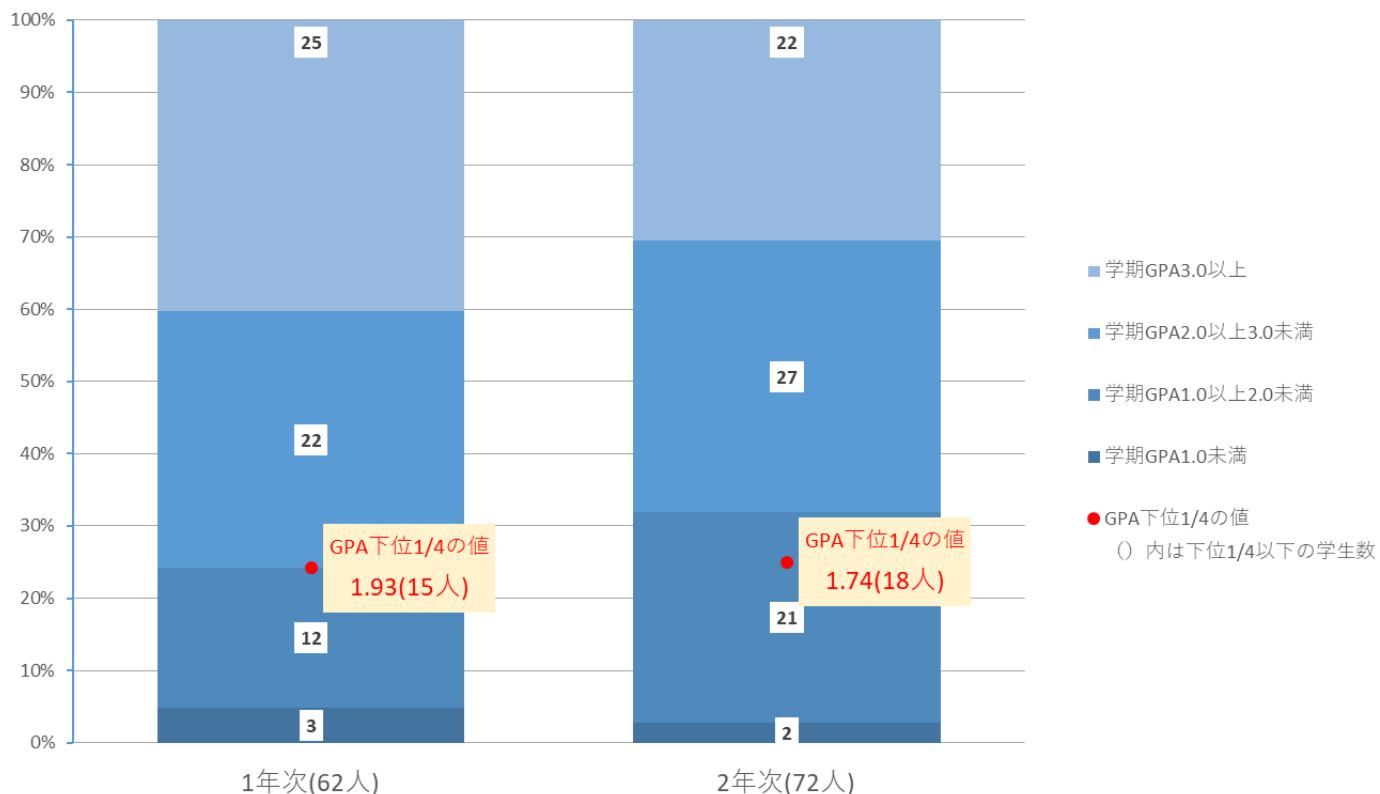

# 令和5年度 学期 GPA の数値の分布状況(短期大学部)

## 令和5年度冬学期 保育科 GPAの分布