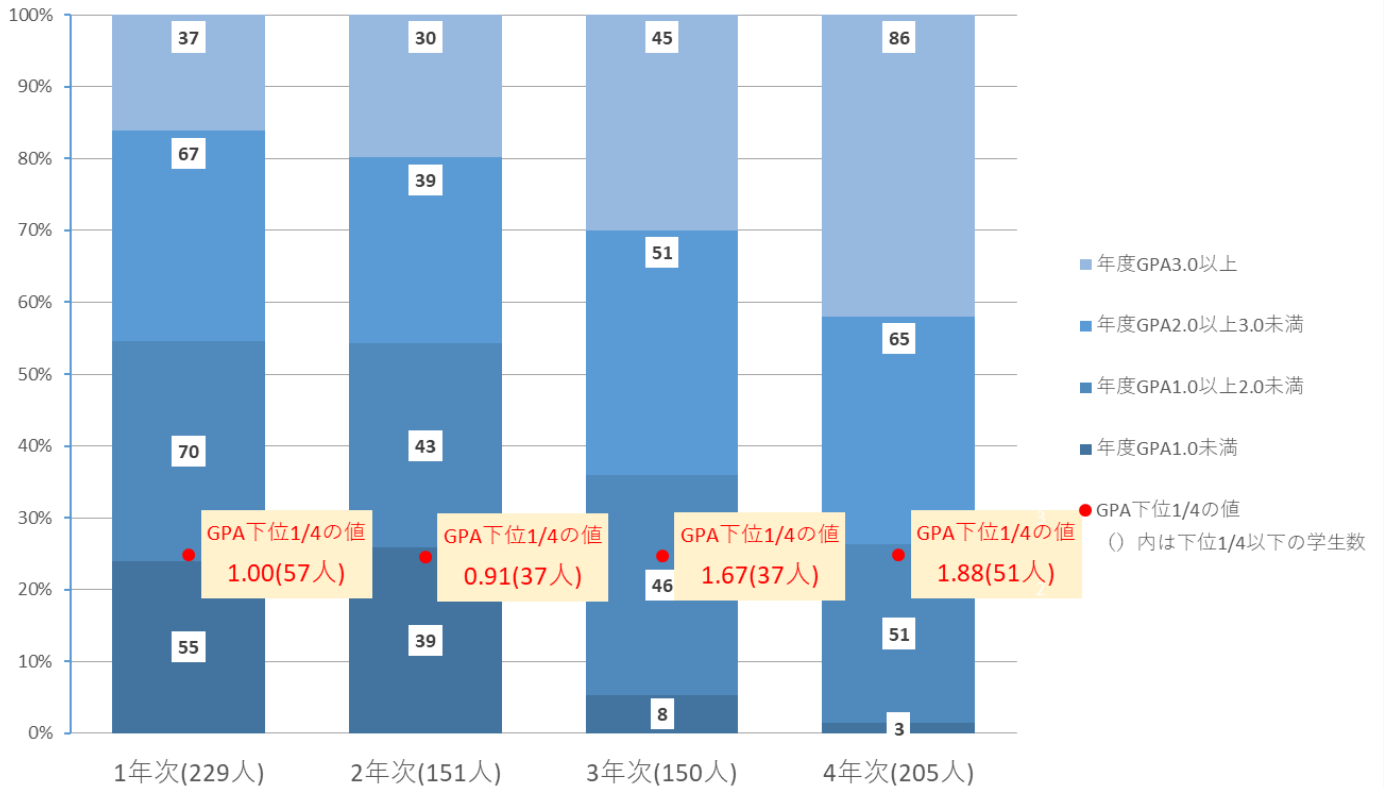

令和5年度 年度 GPA の数値の分布状況(大学)

令和5年度 人文社会学部 GPAの分布

令和5年度 教育学部 GPAの分布

令和5年度 経営学部 GPAの分布

令和5年度 看護学部 GPAの分布