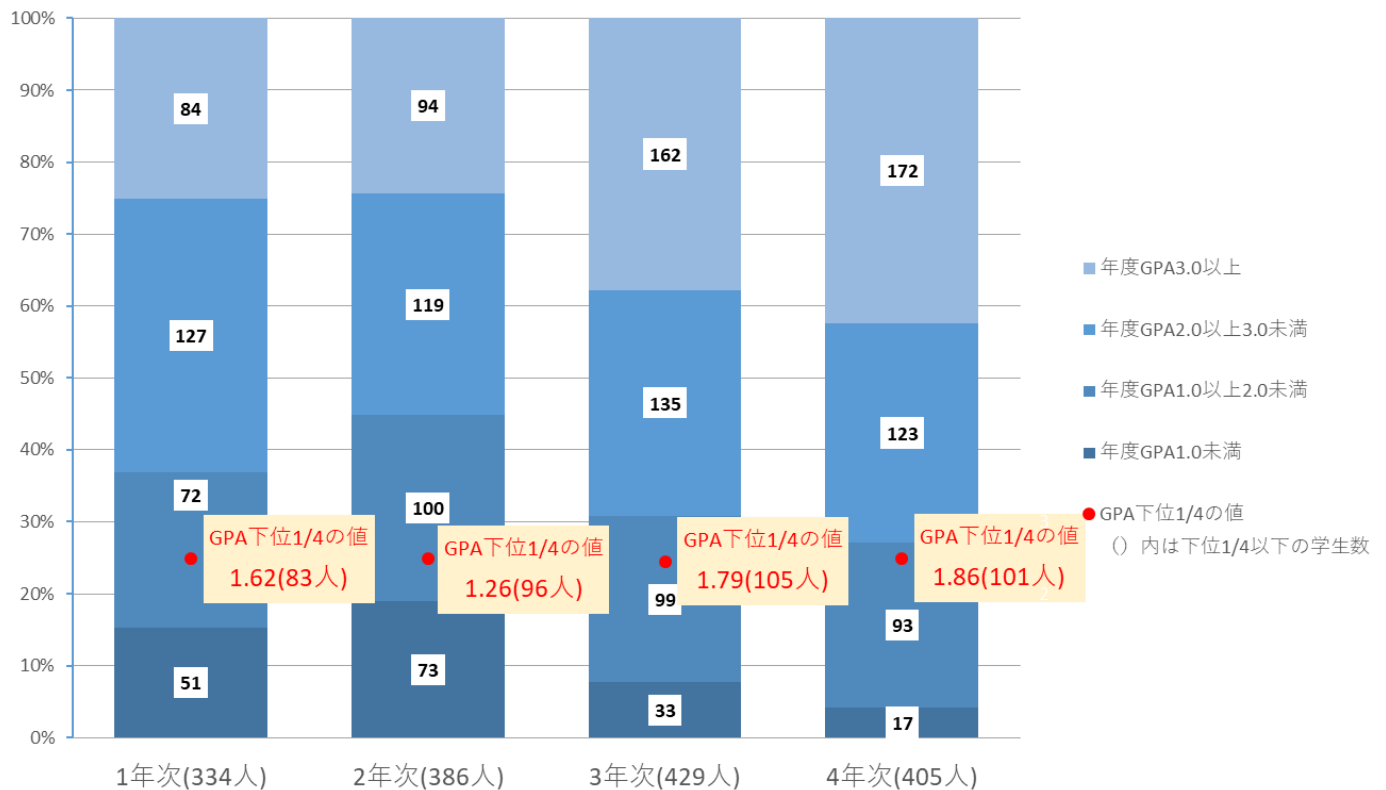

令和5年度 年度 GPA の数値の分布状況(大学)

令和5年度 人文社会学部 GPAの分布

令和5年度 教育学部 GPAの分布

令和5年度 経営学部 GPAの分布

令和5年度 看護学部 GPAの分布